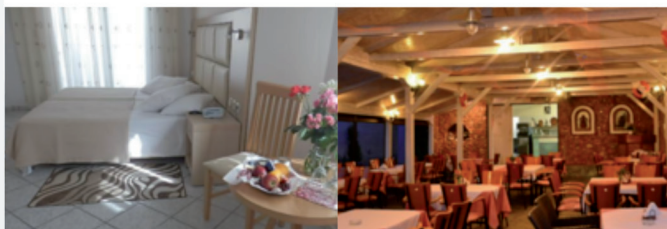

GRIECHENLAND-KAVALA

FLUG // APPARTMENT // MIETWAGEN

FLUG: DÜSSELDORF / KÖLN – KAVALA

APPARTMENT: VOURNELIS HOTEL

5 TAGE AB 399,00€ p.P

WWW.GREEKSUNRISE.DE